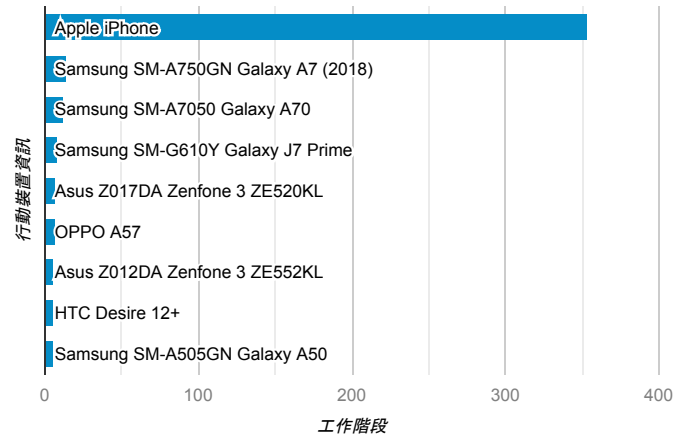

desktop mobile tablet

造訪地圖

造訪 (依瀏覽器分組)

造訪和新造訪率 (依行動裝置資訊分組)

造訪 (依語言分組)

語言 工作階段

zh-tw	1,640
en-us	95
en-gb	12
zh-cn	10
en	6
en-au	6
ja-jp	5
vi-vn	4
zh-hk	4
es	3