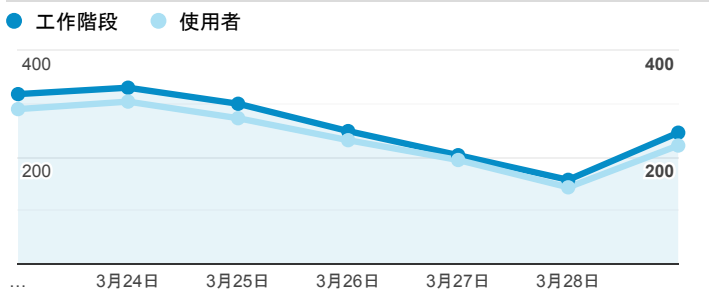

報表01_訪客

2020年3月23日 - 2020年3月29日

所有使用者
100.00% 個工作階段

平均造訪停留時間和單次造訪頁數

跳出率和平均造訪停留時間

造訪和不重複訪客

造訪和新造訪

造訪 (依裝置類別分組)

desktop mobile tablet

造訪地圖

造訪 (依瀏覽器分組)

造訪和新造訪率 (依行動裝置資訊分組)

造訪 (依語言分組)

語言 工作階段

zh-tw	1,640
en-us	95
en-gb	12
zh-cn	10
en	6
en-au	6
ja-jp	5
vi-vn	4
zh-hk	4
es	3