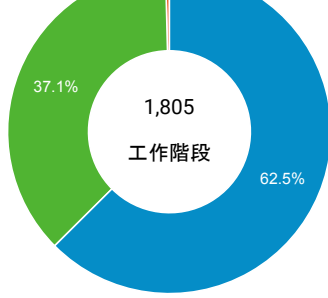

desktop mobile tablet

造訪地圖

造訪 (依瀏覽器分組)

造訪和新造訪率 (依行動裝置資訊分組)

造訪 (依語言分組)

語言 工作階段

zh-tw	1,640
en-us	95
en-gb	12
zh-cn	10
en	6
en-au	6
ja-jp	5
vi-vn	4
zh-hk	4
es	3