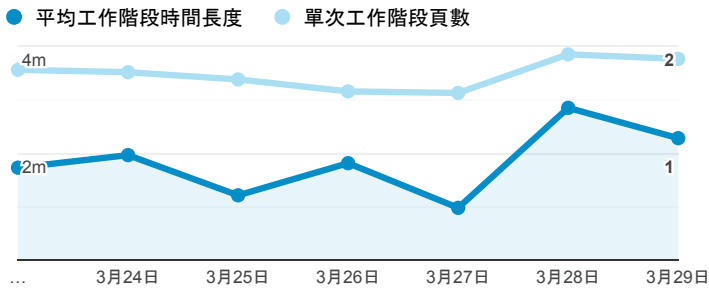

報表01_訪客

2020年3月23日 - 2020年3月29日

所有使用者
100.00% 個工作階段

平均造訪停留時間和單次造訪頁數

跳出率和平均造訪停留時間

造訪和不重複訪客

造訪和新造訪

造訪 (依裝置類別分組)

desktop mobile tablet

造訪地圖

造訪 (依瀏覽器分組)

造訪和新造訪率 (依行動裝置資訊分組)

造訪 (依語言分組)

語言 工作階段

zh-tw	1,640
en-us	95
en-gb	12
zh-cn	10
en	6
en-au	6
ja-jp	5
vi-vn	4
zh-hk	4
es	3