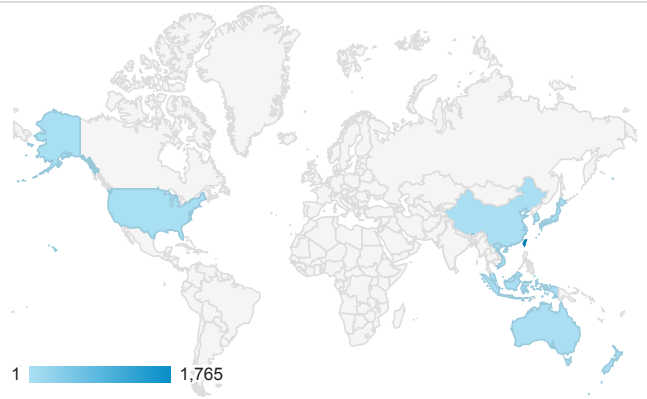

desktop mobile tablet

造訪地圖

造訪 (依瀏覽器分組)

造訪和新造訪率 (依行動裝置資訊分組)

造訪 (依語言分組)

語言 工作階段

zh-tw	1,640
en-us	95
en-gb	12
zh-cn	10
en	6
en-au	6
ja-jp	5
vi-vn	4
zh-hk	4
es	3