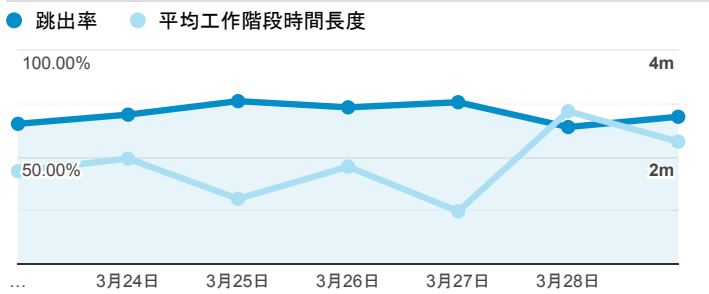

報表01_訪客

2020年3月23日 - 2020年3月29日

所有使用者
100.00% 個工作階段

平均造訪停留時間和單次造訪頁數

跳出率和平均造訪停留時間

造訪和不重複訪客

造訪和新造訪

造訪 (依裝置類別分組)

desktop mobile tablet

造訪地圖

造訪 (依瀏覽器分組)

造訪和新造訪率 (依行動裝置資訊分組)

造訪 (依語言分組)

語言 工作階段

zh-tw	1,640
en-us	95
en-gb	12
zh-cn	10
en	6
en-au	6
ja-jp	5
vi-vn	4
zh-hk	4
es	3