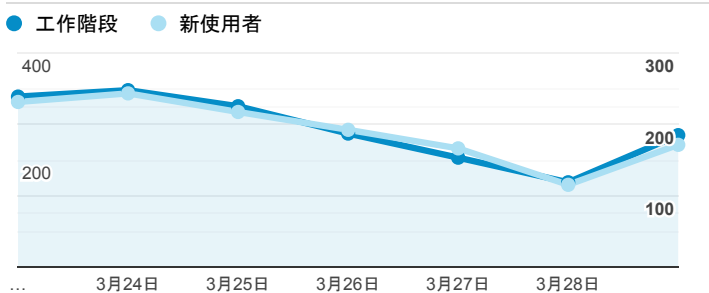

報表01_訪客

2020年3月23日 - 2020年3月29日

所有使用者
100.00% 個工作階段

平均造訪停留時間和單次造訪頁數

跳出率和平均造訪停留時間

造訪和不重複訪客

造訪和新造訪

造訪 (依裝置類別分組)

desktop mobile tablet

造訪地圖

造訪 (依瀏覽器分組)

造訪和新造訪率 (依行動裝置資訊分組)

造訪 (依語言分組)

語言 工作階段

zh-tw	1,640
en-us	95
en-gb	12
zh-cn	10
en	6
en-au	6
ja-jp	5
vi-vn	4
zh-hk	4
es	3