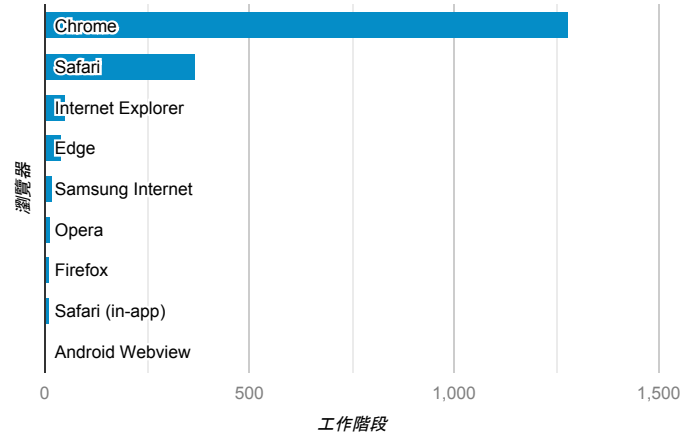

造訪 (依瀏覽器分組)